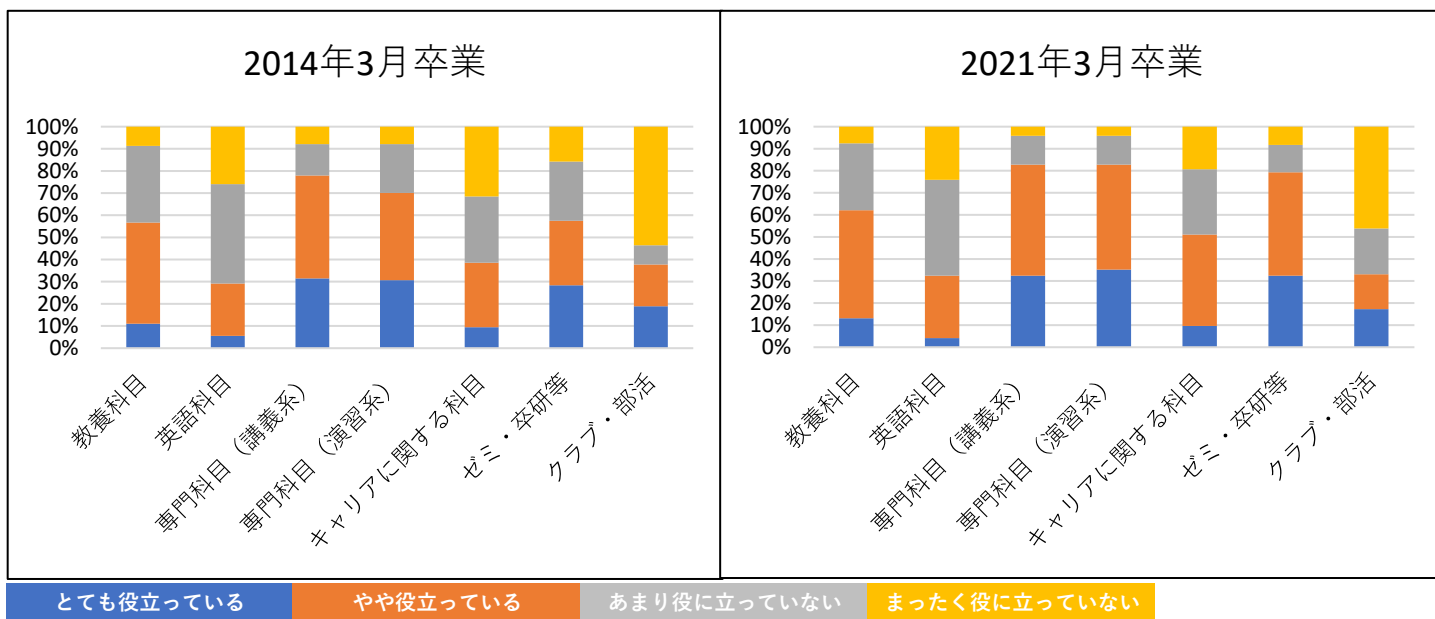

令和5年度卒業生アンケート 集計結果

【回答者割合】

対象卒業年月	発送件数		回答件数		回答割合		未達数	未達除く 回答割合
2014年3月 (卒業10年目)	3,561件	1,552件	272件	127件	7.6%	8.2%	95件	7.8%
2021年3月 (卒業3年目)		2,009件		145件				

(令和4年度実施)

対象卒業年月	発送件数		回答件数		回答割合		未達数	未達除く 回答割合
2013年3月 (卒業10年目)	3,170件	1,449件	187件	86件	5.9%	5.9%	95件	6.1%
2020年3月 (卒業3年目)		1,721件		101件				

【回答者構成（性別）】

対象卒業年月	男性		女性		回答しない	
2014年3月	228	106	37	17	7	4
2021年3月		122		20		3

(令和4年度実施)

対象卒業年月	男性		女性		回答しない	
2013年3月	151	70	18	16	1	0
2020年3月		81		19		1

問4 千葉工場大学における4年間を振り返って、次のような活動にどれくらい熱心に取り組みましたか。

問5 千葉工業大学において経験した以下の活動は、現在の仕事や暮らしに役立っていますか。

問6 千葉工業大学での4年間の学修を振り返って、授業時間以外に授業に関する学習を、一週間で平均どのくらい時間を取りましたか（課題・レポート作成や研究時間も含まれます）。

問7 次の能力を身に付けるために、大学教育は役に立ったと思いますか。

それぞれの項目で当てはまるものを選択してください

問8 学部卒業後に大学院に進学しましたか。