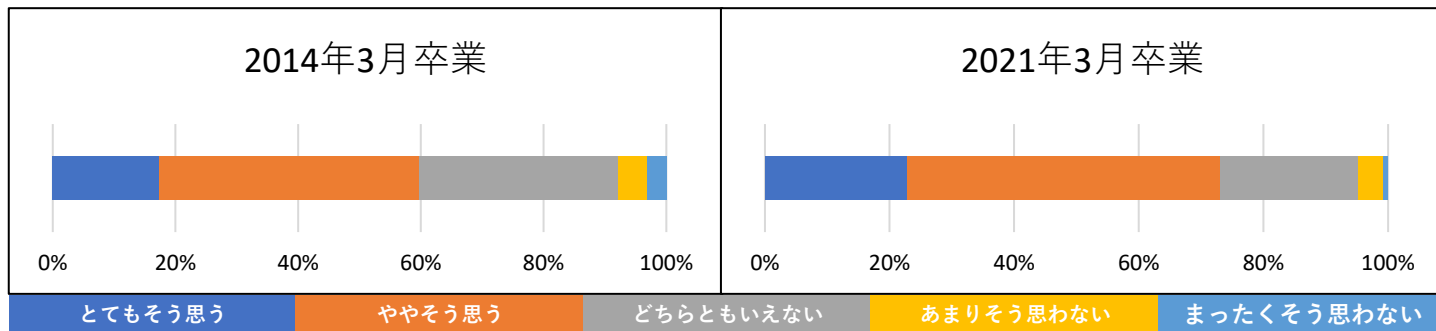

【回答者構成（性別）】

対象卒業年月	男性		女性		回答しない	
2014年3月	228	106	37	17	7	4
2021年3月		122		20		3

(令和4年度実施)

対象卒業年月	男性		女性		回答しない	
2013年3月	151	70	18	16	1	0
2020年3月		81		19		1

問4 千葉工場大学における4年間を振り返って、次のような活動にどれくらい熱心に取り組みましたか。

問5 千葉工業大学において経験した以下の活動は、現在の仕事や暮らしに役立っていますか。

問6 千葉工業大学での4年間の学修を振り返って、授業時間以外に授業に関する学習を、一週間で平均どのくらい時間を取りましたか（課題・レポート作成や研究時間も含まれます）。

問7 次の能力を身に付けるために、大学教育は役に立ったと思いますか。

それぞれの項目で当てはまるものを選択してください

問8 学部卒業後に大学院に進学しましたか。

問9 卒業後から現在に至るまでに転職をしたことがありますか。

問11 あなたは、高校生に千葉工業大学への進学を薦めたいと思いますか？

問12 あらゆることを総合して、あなたは最近のご自身の生活全般にどれくらい満足していますか。