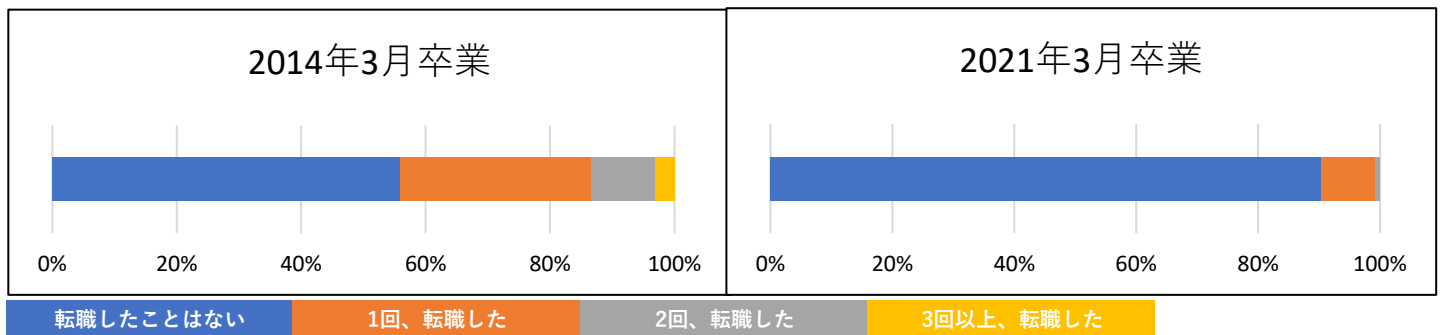

【回答者構成（性別）】

対象卒業年月	男性		女性		回答しない	
2014年3月	228	106	37	17	7	4
2021年3月		122		20		3

(令和4年度実施)

対象卒業年月	男性		女性		回答しない	
2013年3月	151	70	18	16	1	0
2020年3月		81		19		1

問4 千葉工場大学における4年間を振り返って、次のような活動にどれくらい熱心に取り組みましたか。

問5 千葉工業大学において経験した以下の活動は、現在の仕事や暮らしに役立っていますか。

問6 千葉工業大学での4年間の学修を振り返って、授業時間以外に授業に関する学習を、一週間で平均どのくらい時間を取りましたか（課題・レポート作成や研究時間も含まれます）。

問7 次の能力を身に付けるために、大学教育は役に立ったと思いますか。

それぞれの項目で当てはまるものを選択してください

問8 学部卒業後に大学院に進学しましたか。

問9 卒業後から現在に至るまでに転職をしたことがありますか。

問11 あなたは、高校生に千葉工業大学への進学を薦めたいと思いますか？

問12 あらゆることを総合して、あなたは最近のご自身の生活全般にどれくらい満足していますか。