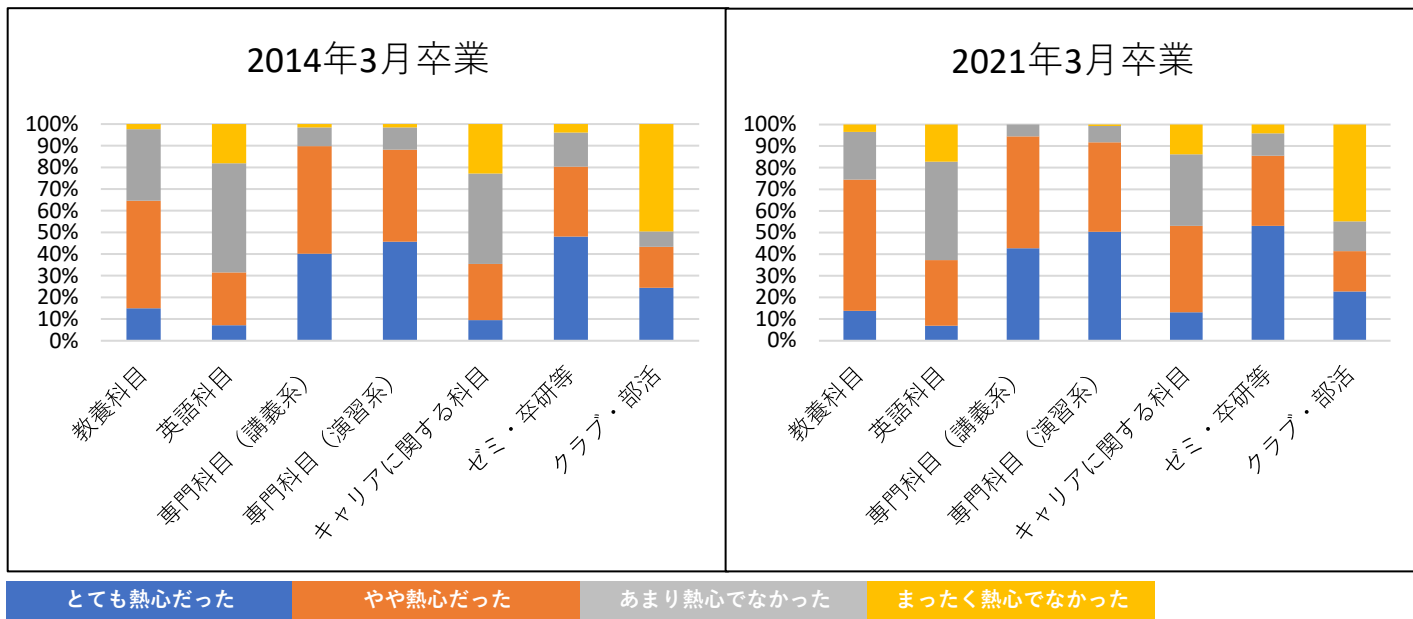

令和5年度卒業生アンケート 集計結果

【回答者割合】

対象卒業年月	発送件数		回答件数		回答割合		未達数	未達除く 回答割合
2014年3月 (卒業10年目)	3,561件	1,552件	272件	127件	7.6%	8.2%	95件	7.8%
2021年3月 (卒業3年目)		2,009件		145件				

(令和4年度実施)

対象卒業年月	発送件数		回答件数		回答割合		未達数	未達除く 回答割合
2013年3月 (卒業10年目)	3,170件	1,449件	187件	86件	5.9%	5.9%	95件	6.1%
2020年3月 (卒業3年目)		1,721件		101件				

【回答者構成（性別）】

対象卒業年月	男性		女性		回答しない	
2014年3月	228	106	37	17	7	4
2021年3月		122		20		3

(令和4年度実施)

対象卒業年月	男性		女性		回答しない	
2013年3月	151	70	18	16	1	0
2020年3月		81		19		1

問4 千葉工場大学における4年間を振り返って、次のような活動にどれくらい熱心に取り組みましたか。