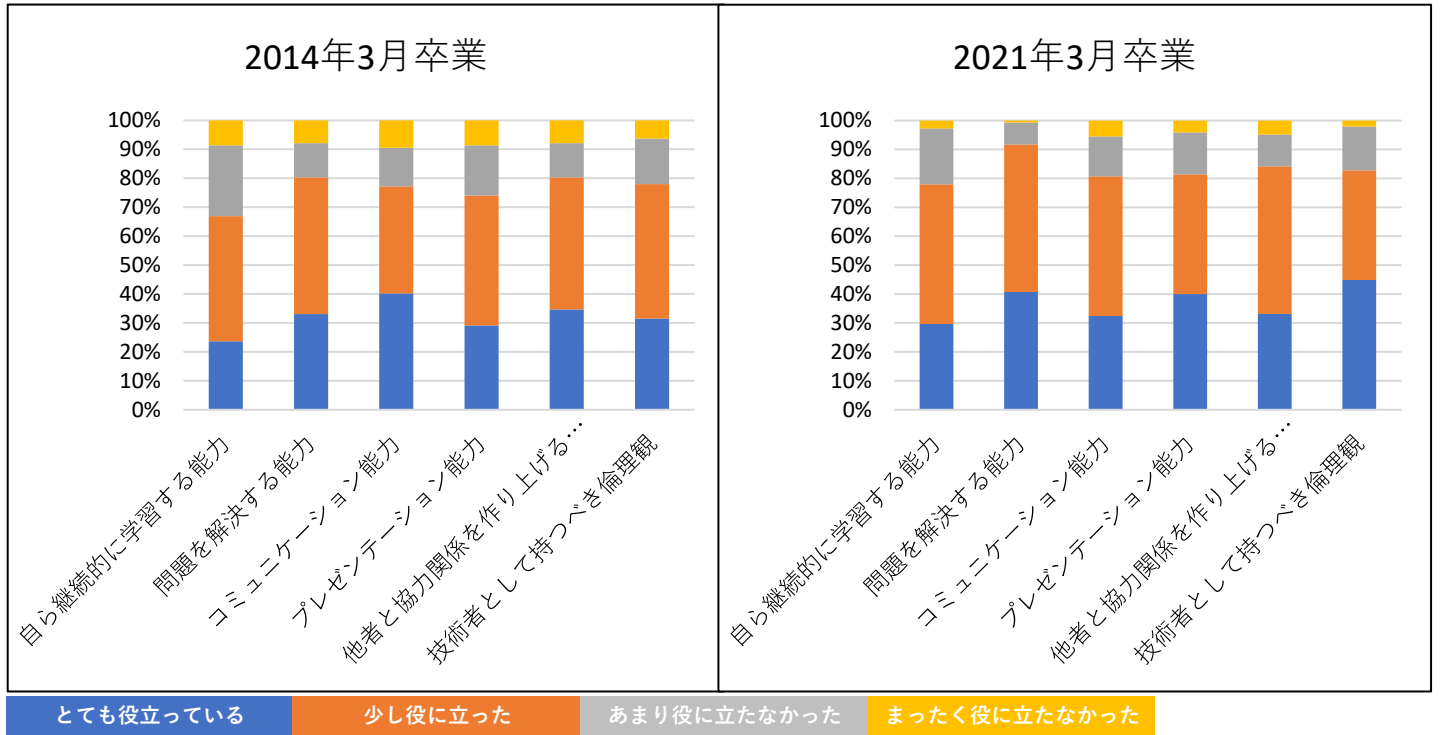

【回答者構成（性別）】

対象卒業年月	男性		女性		回答しない	
2014年3月	228	106	37	17	7	4
2021年3月		122		20		3

(令和4年度実施)

対象卒業年月	男性		女性		回答しない	
2013年3月	151	70	18	16	1	0
2020年3月		81		19		1

問4 千葉工場大学における4年間を振り返って、次のような活動にどれくらい熱心に取り組みましたか。

問5 千葉工業大学において経験した以下の活動は、現在の仕事や暮らしに役立っていますか。

問6 千葉工業大学での4年間の学修を振り返って、授業時間以外に授業に関する学習を、一週間で平均どのくらい時間を取りましたか（課題・レポート作成や研究時間も含まれます）。

問7 次の能力を身に付けるために、大学教育は役に立ったと思いますか。

それぞれの項目で当てはまるものを選択してください

問8 学部卒業後に大学院に進学しましたか。