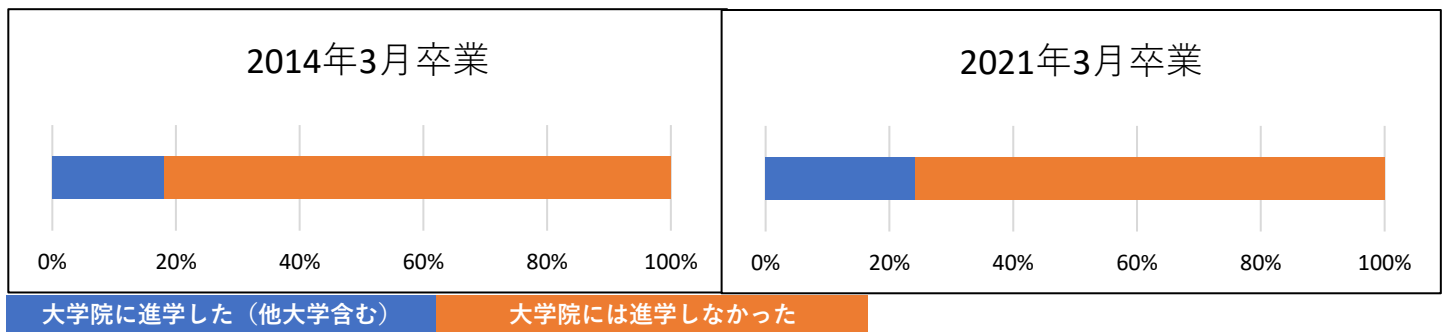

【回答者構成（性別）】

対象卒業年月	男性		女性		回答しない	
2014年3月	228	106	37	17	7	4
2021年3月		122		20		3

(令和4年度実施)

対象卒業年月	男性		女性		回答しない	
2013年3月	151	70	18	16	1	0
2020年3月		81		19		1

問4 千葉工場大学における4年間を振り返って、次のような活動にどれくらい熱心に取り組みましたか。

問5 千葉工業大学において経験した以下の活動は、現在の仕事や暮らしに役立っていますか。

問6 千葉工業大学での4年間の学修を振り返って、授業時間以外に授業に関する学習を、一週間で平均どのくらい時間を取りましたか（課題・レポート作成や研究時間も含まれます）。

問7 次の能力を身に付けるために、大学教育は役に立ったと思いますか。

それぞれの項目で当てはまるものを選択してください

問8 学部卒業後に大学院に進学しましたか。

問9 卒業後から現在に至るまでに転職をしたことがありますか。

問11 あなたは、高校生に千葉工業大学への進学を薦めたいと思いますか？

問12 あらゆることを総合して、あなたは最近のご自身の生活全般にどれくらい満足していますか。