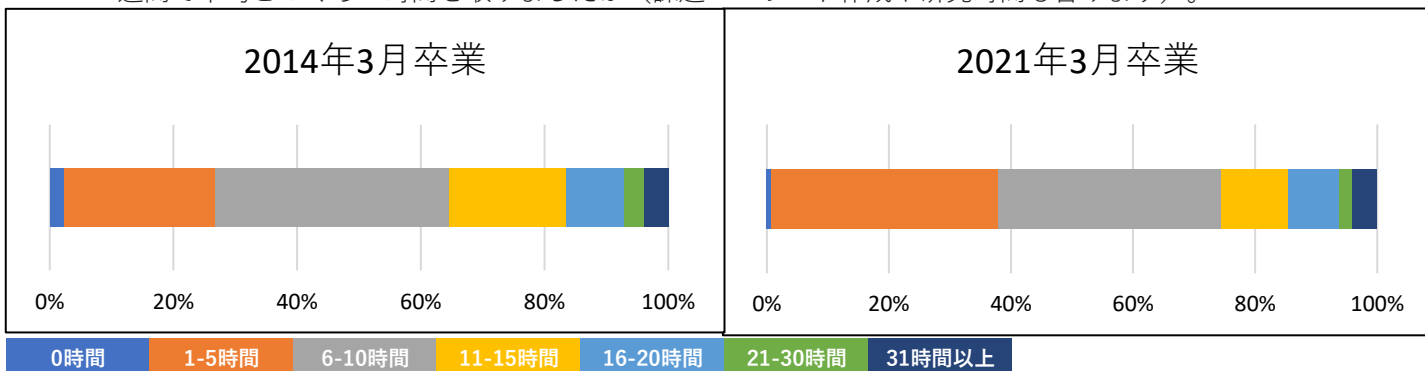

【回答者構成（性別）】

対象卒業年月	男性		女性		回答しない	
2014年3月	228	106	37	17	7	4
2021年3月		122		20		3

(令和4年度実施)

対象卒業年月	男性		女性		回答しない	
2013年3月	151	70	18	16	1	0
2020年3月		81		19		1

問4 千葉工場大学における4年間を振り返って、次のような活動にどれくらい熱心に取り組みましたか。

問5 千葉工業大学において経験した以下の活動は、現在の仕事や暮らしに役立っていますか。

問6 千葉工業大学での4年間の学修を振り返って、授業時間以外に授業に関する学習を、一週間で平均どのくらい時間を取りましたか（課題・レポート作成や研究時間も含まれます）。

問7 次の能力を身に付けるために、大学教育は役に立ったと思いますか。

それぞれの項目で当てはまるものを選択してください

問8 学部卒業後に大学院に進学しましたか。