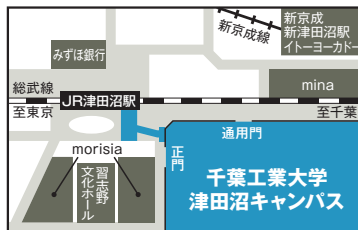

新習志野キャンパス

8/3 土

10:00-15:30 (入退場自由)

〈予定イベント〉

- 学科による学び体験
- キャンパスツアー
- 進学相談会
- 在学生にきてみよう
- 入試ガイダンス

PCやスマホからも千葉工大を体験！

自宅にいなが千葉工大の魅力をお楽しみいただけます。  
キャンパス紹介や各種ガイダンス、体験授業動画をお好きな時間にご覧いただけます。

右のQRコードからアクセスできます →

情報変革科学部

情報工学科  
認知情報科学科  
高度応用情報科学科

未来変革科学部

デジタル変革科学科  
経営デザイン科学科

路線図

津田沼キャンパス

- JR総武線津田沼駅前(南口)【東京駅から28分】
- 新京成線新津田沼駅から徒歩3分
- 京成線京成津田沼駅から徒歩10分

新習志野キャンパス

- JR京葉線新習志野駅南口から徒歩6分【東京駅から31分】
- JR総武線津田沼駅南口バスターミナルから京成バス新習志野駅(約15分)で、「千葉工業大学入口」下車徒歩3分