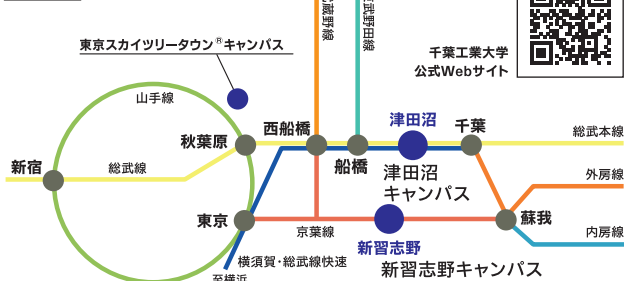

夏の大学見学会も実施します！

夏休み期間に大学見学会を開催！

学生と一緒にキャンパスを巡る特別な機会。
オープンキャンパスに来られない方もぜひご参加ください。

8/6(水)・8/7(木)・
8/19(火)・8/21(木)・8/22(金)・
8/26(火)・8/27(水)・8/28(木)

千葉工業大学

工学部

機械工学科
宇宙・半導体工学科
先端材料工学科
電気電子工学科
情報通信システム工学科
応用化学科

創造工学部

建築学科
都市環境工学科
デザイン工学科

先進工学部

未来ロボティクス学科
生命科学科
知能メディア工学科

情報変革科学部

情報工学科
認知情報科学科
高度応用情報科学科

未来変革科学部

デジタル変革科学科
経営デザイン科学科

路線図

津田沼キャンパス

- JR総武線津田沼駅前(南口) [東京駅から28分]
- 新京成線新津田沼駅 徒歩3分
- 京成線京成津田沼駅 徒歩10分

新習志野キャンパス

- JR京葉線新習志野駅南口から徒歩6分 [東京駅から31分]
- JR総武線津田沼駅南口バスターミナルから京成バス新習志野駅行(約15分)で、「千葉工業大学入口」下車徒歩3分