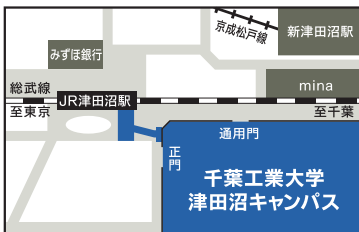

夏の大学見学会も実施します！

夏休み期間に大学見学会を開催！

学生と一緒にキャンパスを巡る特別な機会。
オープンキャンパスに来られない方もぜひご参加ください。

8/6(水)・8/7(木)・
8/19(火)・8/21(木)・8/22(金)・
8/26(火)・8/27(水)・8/28(木)

千葉工業大学

工学部

機械工学科
宇宙・半導体工学科
先端材料工学科
電気電子工学科
情報通信システム工学科
応用化学科

創造工学部

建築学科
都市環境工学科
デザイン工学科

先進工学部

未来ロボティクス学科
生命科学科
知能メディア工学科

情報変革科学部

情報工学科
認知情報科学科
高度応用情報科学科

未来変革科学部

デジタル変革科学科
経営デザイン科学科

路線図

津田沼キャンパス

- JR総武線津田沼駅前(南口) [東京駅から28分]
- 新京成線新津田沼駅 徒歩3分
- 京成線京成津田沼駅 徒歩10分

新習志野キャンパス

- JR京葉線新習志野駅南口から徒歩6分 [東京駅から31分]
- JR総武線津田沼駅南口バスターミナルから京成バス新習志野駅行(約15分)で、「千葉工業大学入口」下車徒歩3分